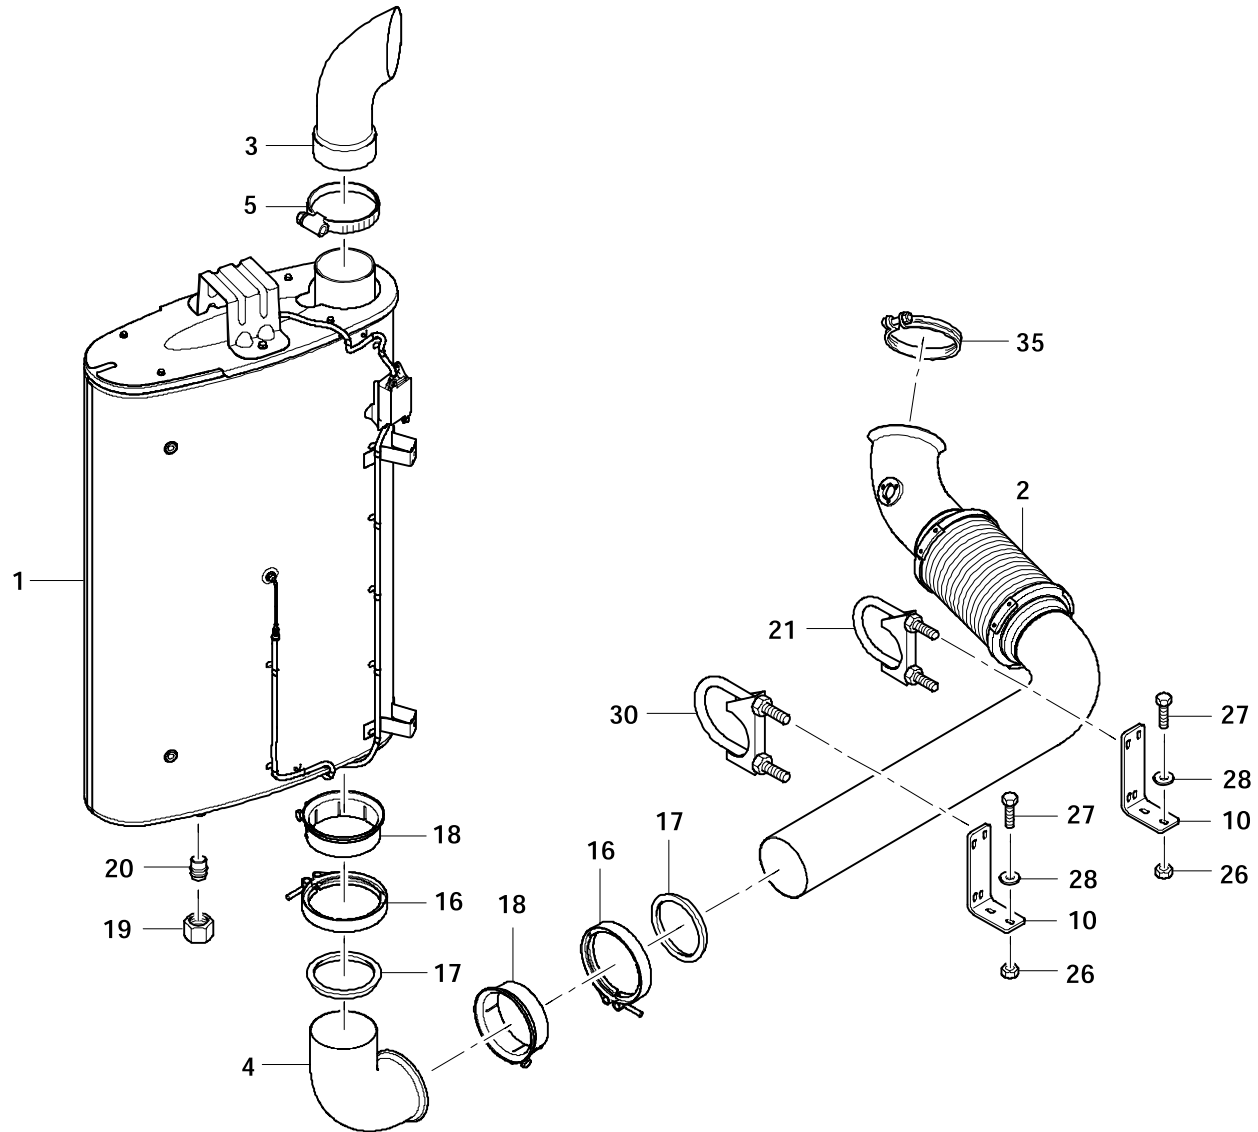

GROVE

ABGASANLAGE
EXHAUST GAS INSTALLATION

BILDTAFEL
PICTORIAL DISPLAY

03.12

3204564-ETL C

1/2

GMK 5110
BE 505
G 631

GROVE

ABGASANLAGE
EXHAUST GAS INSTALLATION

BILDTAFEL
PICTORIAL DISPLAY

03.12

3204564-ETL C

2/2

GMK 5110
BE 505
G 631